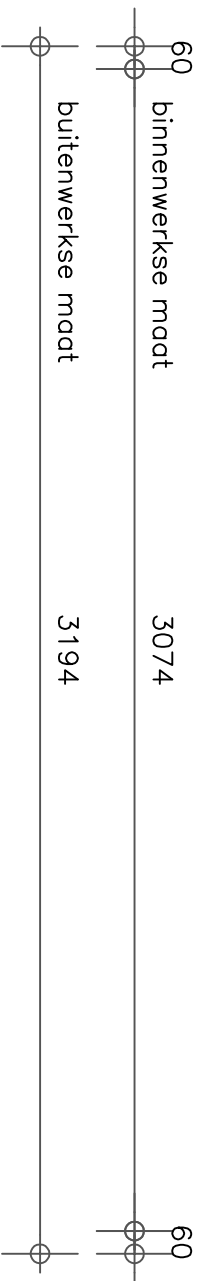

## Sparingmaten: Artikel ZD.4.2000

Opmerkingen:

- \* de hoogte van de ringbalk dient gelijk te zijn aan uw dakisolatie of dakbedekking;
- \* indien u mastiek toepast, gebruik dan i.v.m. de profielen aan de zijkant een mastiek van maximaal 45x45mm.