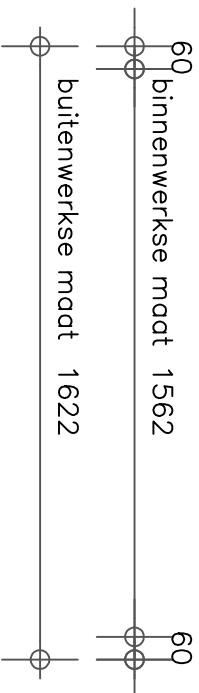

Sparingmaten: Artikel ZD.2.2000

Opmerkingen:

- * de hoogte van de ringbalk dient gelijk te zijn aan uw dakisolatie of dakbedekking;
- * indien u mastiek toepast, gebruik dan i.v.m. de profielen aan de zijkant een mastiek van maximaal 45x45mm.