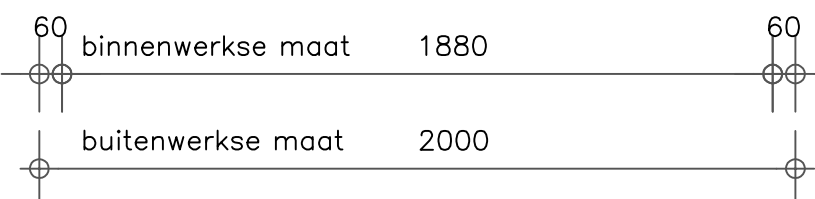

Sparingmaten: Artikel ZD.2.2000

Opmerkingen:

- * de hoogte van de ringbalk dient gelijk te zijn aan uw dakisolatie of dakbedekking;
- * indien u mastiek toepast, gebruik dan i.v.m. de profielen aan de zijkant een mastiek van maximaal 45x45mm.