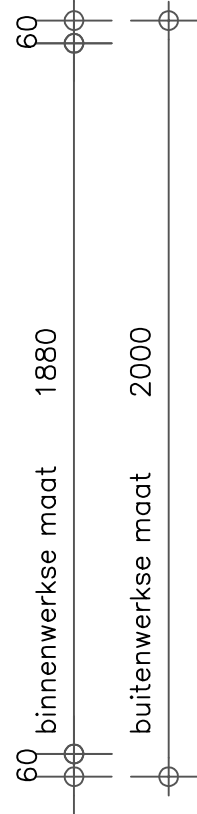

## Sparingmaten: Artikel ZD.2.2000

Opmerkingen:

- \* de hoogte van de ringbalk dient gelijk te zijn aan uw dakisolatie of dakbedekking;
- \* indien u mastiek toepast, gebruik dan i.v.m. de profielen aan de zijkant een mastiek van maximaal 45x45mm.