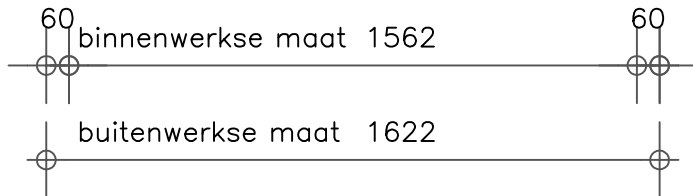

## Sparingmaten: Artikel ZD.2.2000

Opmerkingen:

- \* de hoogte van de ringbalk dient gelijk te zijn aan uw dakisolatie of dakbedekking;
- \* indien u mastiek toepast, gebruik dan i.v.m. de profielen aan de zijkant een mastiek van maximaal 45x45mm.